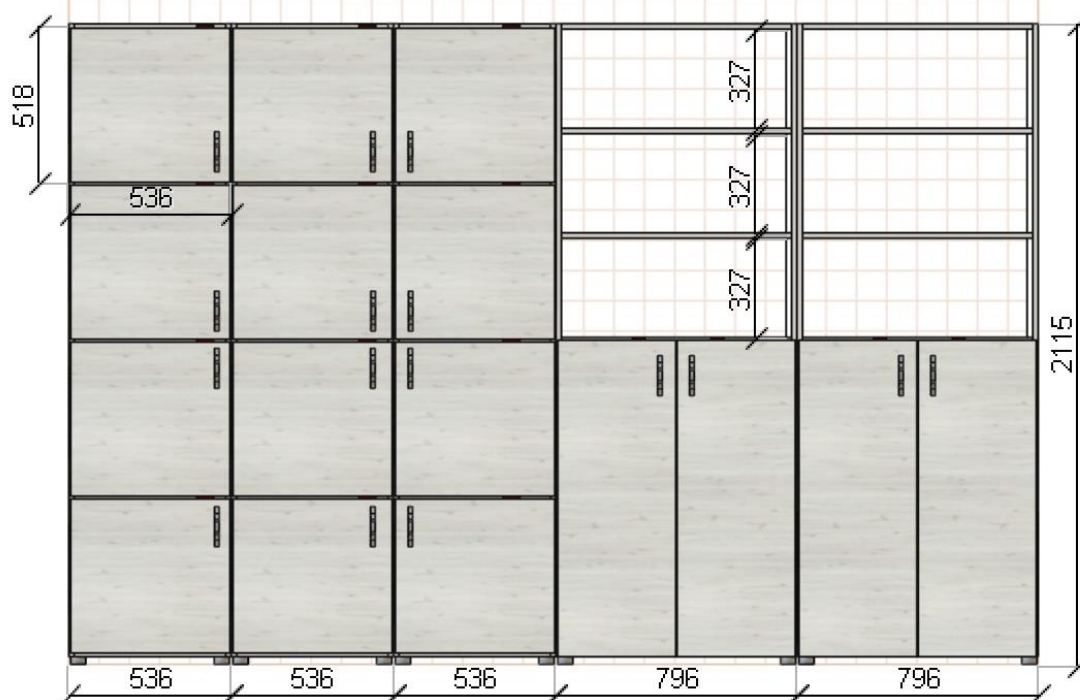

Dwie szafki zlewowe 2-drzwiowe o szer. 1,60 m podzielone na dwie części o wym. po 80 cm zakończone bocznymi płytami.

Zamówienie obejmuje osadzenie zlewu wym. 60x45 z montażem syfonu (podłączenie do odpływu jest po stronie zamawiającego).

Regały na segregatory – 2 szt. szer. 60cm, gł. 35cm, wys. 2,190, podzielone równo na 6 przestrzeni wykonane z płyty meblowej Swiss Krono.

Regał nakładany na biurko – 1 szt. szer. 60cm, gł. 35, wys. 1,39; podzielony równo na 10 przestrzeni pomiędzy półkami. Wykonany z płyty meblowej z firmy Swiss Krono.

DYŻURKA LEKARSKA

- Szafa z zamykanymi na zamek schowkami, 12 boksów
- Regał półotwarty – 2 szt. (dolna część 2-drzwiowa, zamykana na zamek)

Meble wykonane z płyty 18 mm, z firmy Swiss Krono, oklejone obrzeżem 2 mm.

ŁAZIENKA

- Szafki 2-drzwiowe – 2 szt., szer. 1,05, gł. 29cm, wys. 100cm, z dwoma półkami, zakończone jednym blatem – szer. 2,10, gł. 32cm, blat, korpus szafek wykonany z płyty meblowej Swiss Krono. Uchwyt meblowy metalowy kwadratowy o rozstawie 128mm, nóżki o wys. 2,5cm.
- Regał – 2 szt. podzielony na 5 równych przestrzeni szer. 90cm, gł. 35cm, wys. 200cm; na nóżkach 2,5cm. Wykonane z płyty Swiss Krono.