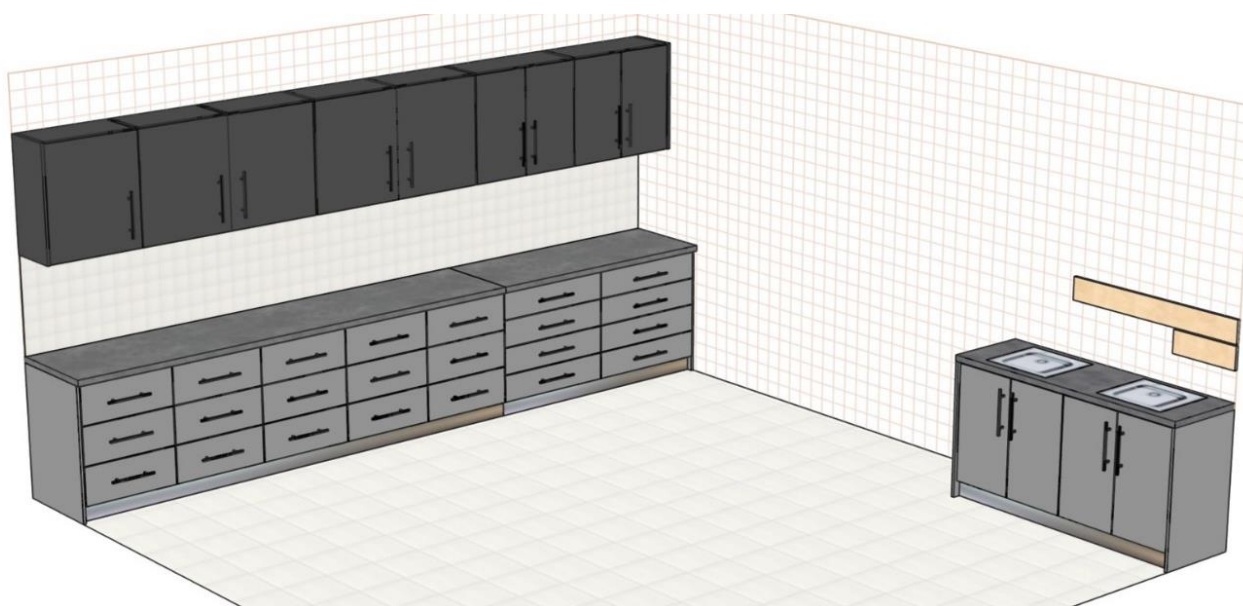

Podane wymiary oraz wizualizacje są orientacyjne dokładne wymiary zostaną ustalone w trakcie wizji lokalnej.

POKÓJ ZABIEGOWY

- Szafki zlewowe 2-drzwiowe – 2 szt.
- Zlew z syfonem – 2 szt.
- Ciąg szafek, dolne – szafki szufladowe, górne – szafki 2-drzwiowe zamykane na klucz

Górne szafki wys. 70 cm, szerokość dopasowana do dolnych szafek. Górne szafki zamykane na klucz.

Blat na szafkach dolnych zastosowany z firmy Swiss Krono o gr. 38 mm, przód blatu oryginalnie zaoblony.

Dolne szafki zakończone cokołem wodoodpornym o wys. 10 cm.

Dwie szafki zlewowe 2-drzwiowe o szer. 1,60 m podzielone na dwie części o wym. po 80 cm zakończone bocznymi płytami.

Zamówienie obejmuje osadzenie zlewu wym. 60x45 z montażem syfonu (podłączenie do odpływu jest po stronie zamawiającego).

Uchwyty we wszystkich szafkach metalowy w kształcie kwadratomym.

STANOWISKO PIELEŃNIAREK

- Biurko – 2 szt.
- Lada pielęgniarska z szafką z szufladami oddzielającymi stanowiska
- Szafa na segregatory
- Błat pod zlew z dwoma szafkami 2-drzwiowymi
- Umywarka z syfonem – 1 szt.