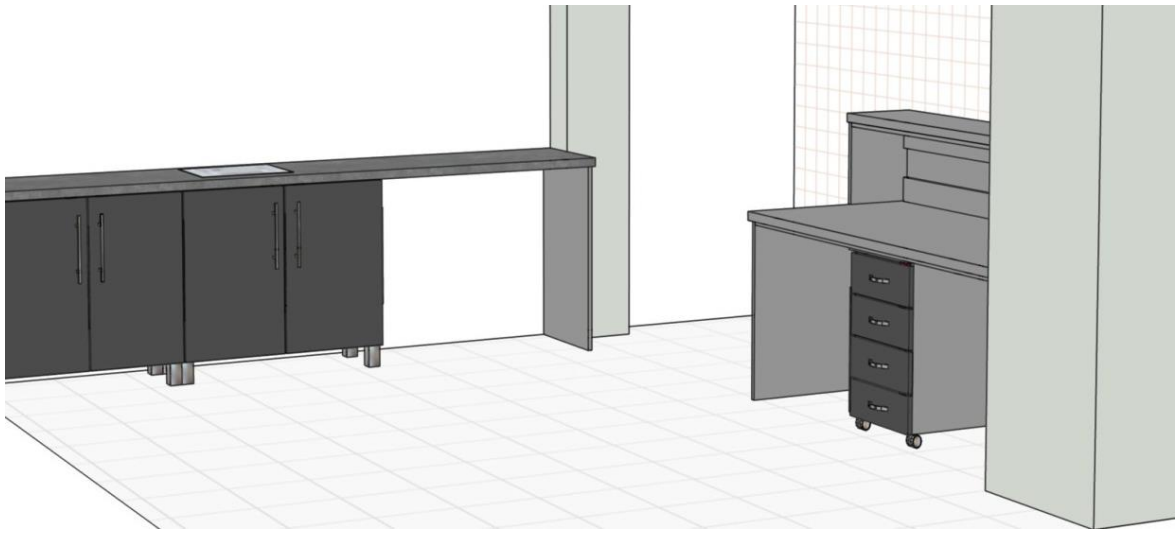

Górne szafki wys. 70 cm, szerokość dopasowana do dolnych szafek. Górne szafki zamykane na klucz.

Blat na szafkach dolnych zastosowany z firmy Swiss Krono o gr. 38 mm, przód blatu oryginalnie zaoblony.

Dolne szafki zakończone cokołem wodoodpornym o wys. 10 cm.

Dwie szafki zlewowe 2-drzwiowe o szer. 1,60 m podzielone na dwie części o wym. po 80 cm zakończone bocznymi płytami.

Zamówienie obejmuje osadzenie zlewu wym. 60x45 z montażem syfonu (podłączenie do odpływu jest po stronie zamawiającego).

Meble wykonane z płyty 18 mm z firmy Swiss Krono, oklejone obrzeżem PCV 2mm.

W ladzie oraz w biurkach blat o gr.36 mm.

Szerokość lady 1,70, wys. 1,14 - 1,15, głębokość 75 cm - 80 cm.

Pod spodem lady, po środku szafka z czterema szufladami oddzielająca stanowiska o szer. 40 cm, zamykana zamkiem centralnym.

Szafa na segregatory, drzwi zamykane na klucz, szer.80 cm, wys. 2,191m na nóżkach o wys. 2,5 cm, głębokość korpusu 35 cm.

Biurka pielęgniarskie - szer. 95 cm, wys. 76 cm.

Błat pod zlew (zamówienie obejmuje osadzenie zlewu wym. ok 48x39 cm z montażem syfonu (podłączenie do odpływu jest po stronie zamawiającego)) o szer. 2,70, głębokość 45 cm, wys. 3,8 cm, z dwoma szafkami 2-drzwiowymi oryginalnie zaoblony z firmy Swiss Krono.