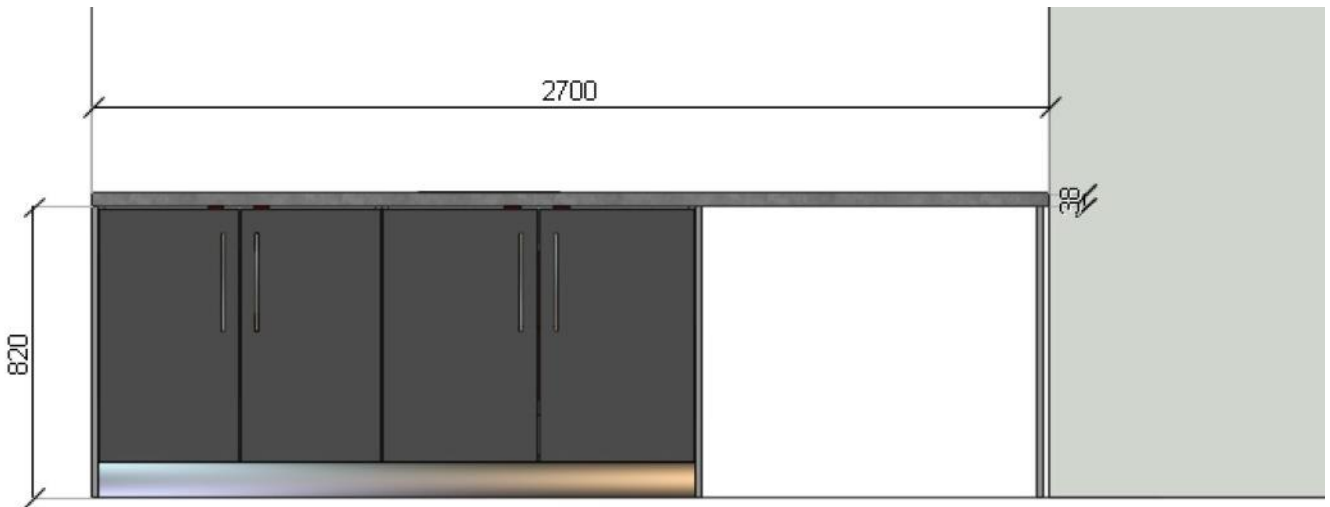

Górne szafki wys. 70 cm, szerokość dopasowana do dolnych szafek. Górne szafki zamykane na klucz.

Blat na szafkach dolnych zastosowany z firmy Swiss Krono o gr. 38 mm, przód blatu oryginalnie zaoblony.

Dolne szafki zakończone cokołem wodoodpornym o wys. 10 cm.

Dwie szafki zlewowe 2-drzwiowe o szer. 1,60 m podzielone na dwie części o wym. po 80 cm zakończone bocznymi płytami.

Zamówienie obejmuje osadzenie zlewu wym. 60x45 z montażem syfonu (podłączenie do odpływu jest po stronie zamawiającego).

Meble wykonane z płyty 18 mm z firmy Swiss Krono, oklejone obrzeżem PCV 2mm.

W ladzie oraz w biurkach blat o gr.36 mm.

Szerokość lady 1,70, wys. 1,14 - 1,15, głębokość 75 cm - 80 cm.

Pod spodem lady, po środku szafka z czterema szufladami oddzielająca stanowiska o szer. 40 cm, zamykana zamkiem centralnym.

Szafa na segregatory, drzwi zamykane na klucz, szer.80 cm, wys. 2,191m na nóżkach o wys. 2,5 cm, głębokość korpusu 35 cm.

Biurka pielęgniarskie - szer. 95 cm, wys. 76 cm.

Błat pod zlew (zamówienie obejmuje osadzenie zlewu wym. ok 48x39 cm z montażem syfonu (podłączenie do odpływu jest po stronie zamawiającego)) o szer. 2,70, głębokość 45 cm, wys. 3,8 cm, z dwoma szafkami 2-drzwiowymi oryginalnie zaoblony z firmy Swiss Krono.