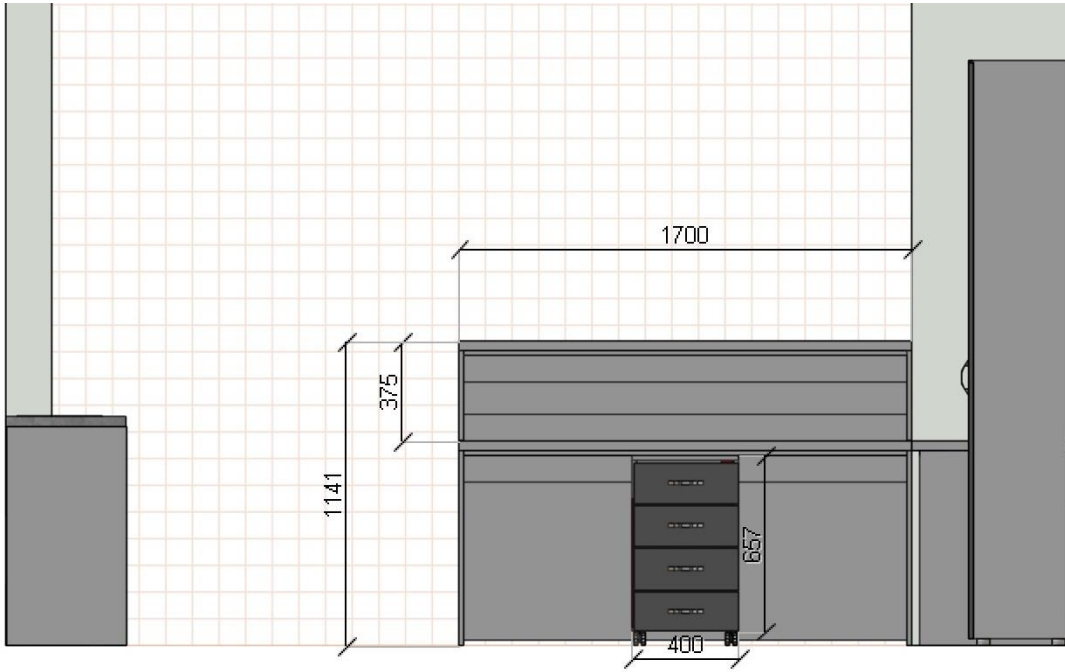

Górne szafki wys. 70 cm, szerokość dopasowana do dolnych szafek. Górne szafki zamykane na klucz.

Blat na szafkach dolnych zastosowany z firmy Swiss Krono o gr. 38 mm, przód blatu oryginalnie zaoblony.

Dolne szafki zakończone cokołem wodoodpornym o wys. 10 cm.

Dwie szafki zlewowe 2-drzwiowe o szer. 1,60 m podzielone na dwie części o wym. po 80 cm zakończone bocznymi płytami.

Zamówienie obejmuje osadzenie zlewu wym. 60x45 z montażem syfonu (podłączenie do odpływu jest po stronie zamawiającego).

Meble wykonane z płyty 18 mm z firmy Swiss Krono, oklejone obrzeżem PCV 2mm.

W ladzie oraz w biurkach blat o gr.36 mm.

Szerokość lady 1,70, wys. 1,14 - 1,15, głębokość 75 cm - 80 cm.

Pod spodem lady, po środku szafka z czterema szufladami oddzielająca stanowiska o szer. 40 cm, zamykana zamkiem centralnym.

Szafa na segregatory, drzwi zamykane na klucz, szer.80 cm, wys. 2,191m na nóżkach o wys. 2,5 cm, głębokość korpusu 35 cm.

Biurka pielęgniarskie - szer. 95 cm, wys. 76 cm.

Błat pod zlew (zamówienie obejmuje osadzenie zlewu wym. ok 48x39 cm z montażem syfonu (podłączenie do odpływu jest po stronie zamawiającego)) o szer. 2,70, głębokość 45 cm, wys. 3,8 cm, z dwoma szafkami 2-drzwiowymi oryginalnie zaoblony z firmy Swiss Krono.