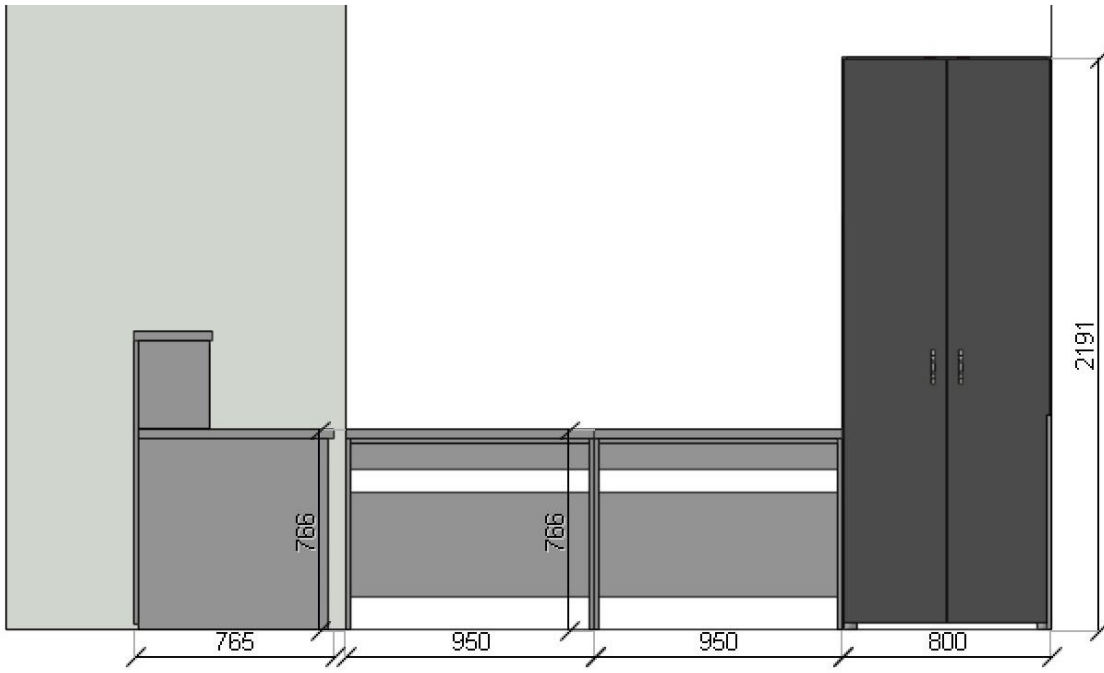

Górne szafki wys. 70 cm, szerokość dopasowana do dolnych szafek. Górne szafki zamykane na klucz.

Blat na szafkach dolnych zastosowany z firmy Swiss Krono o gr. 38 mm, przód blatu oryginalnie zaoblony.

Dolne szafki zakończone cokołem wodoodpornym o wys. 10 cm.

Dwie szafki zlewowe 2-drzwiowe o szer. 1,60 m podzielone na dwie części o wym. po 80 cm zakończone bocznymi płytami.

Zamówienie obejmuje osadzenie zlewu wym. 60x45 z montażem syfonu (podłączenie do odpływu jest po stronie zamawiającego).

Meble wykonane z płyty 18 mm z firmy Swiss Krono, oklejone obrzeżem PCV 2mm.

W ladzie oraz w biurkach blat o gr.36 mm.

Szerokość lady 1,70, wys. 1,14 - 1,15, głębokość 75 cm - 80 cm.

Pod spodem lady, po środku szafka z czterema szufladami oddzielająca stanowiska o szer. 40 cm, zamykana zamkiem centralnym.

Szafa na segregatory, drzwi zamykane na klucz, szer.80 cm, wys. 2,191m na nóżkach o wys. 2,5 cm, głębokość korpusu 35 cm.

Biurka pielęgniarskie - szer. 95 cm, wys. 76 cm.

Błat pod zlew (zamówienie obejmuje osadzenie zlewu wym. ok 48x39 cm z montażem syfonu (podłączenie do odpływu jest po stronie zamawiającego)) o szer. 2,70, głębokość 45 cm, wys. 3,8 cm, z dwoma szafkami 2-drzwiowymi oryginalnie zaoblony z firmy Swiss Krono.