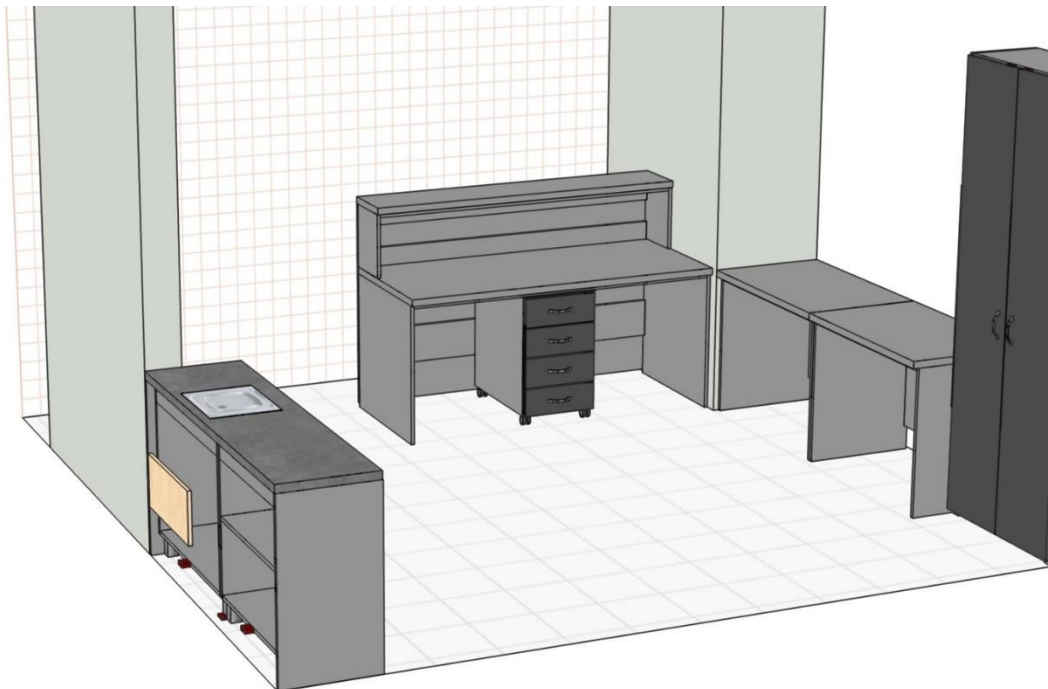

Dwie szafki zlewowe 2-drzwiowe o szer. 1,60 m podzielone na dwie części o wym. po 80 cm zakończone bocznymi płytami.

Zamówienie obejmuje osadzenie zlewu wym. 60x45 z montażem syfonu (podłączenie do odpływu jest po stronie zamawiającego).

Uchwyty we wszystkich szafkach metalowy w kształcie kwadratomym.

STANOWISKO PIELEŃNIAREK

- Biurko – 2 szt.
- Lada pielęgniarska z szafką z szufladami oddzielającymi stanowiska
- Szafa na segregatory
- Błat pod zlew z dwoma szafkami 2-drzwiowymi
- Umywarka z syfonem – 1 szt.

Meble wykonane z płyty 18 mm z firmy Swiss Krono, oklejone obrzeżem PCV 2mm.

W ladzie oraz w biurkach blat o gr.36 mm.

Szerokość lady 1,70, wys. 1,14 - 1,15, głębokość 75 cm - 80 cm.

Pod spodem lady, po środku szafka z czterema szufladami oddzielająca stanowiska o szer. 40 cm, zamykana zamkiem centralnym.

Szafa na segregatory, drzwi zamykane na klucz, szer.80 cm, wys. 2,191m na nóżkach o wys. 2,5 cm, głębokość korpusu 35 cm.

Biurka pielęgniarskie - szer. 95 cm, wys. 76 cm.

Błat pod zlew (zamówienie obejmuje osadzenie zlewu wym. ok 48x39 cm z montażem syfonu (podłączenie do odpływu jest po stronie zamawiającego)) o szer. 2,70, głębokość 45 cm, wys. 3,8 cm, z dwoma szafkami 2-drzwiowymi oryginalnie zaoblony z firmy Swiss Krono.